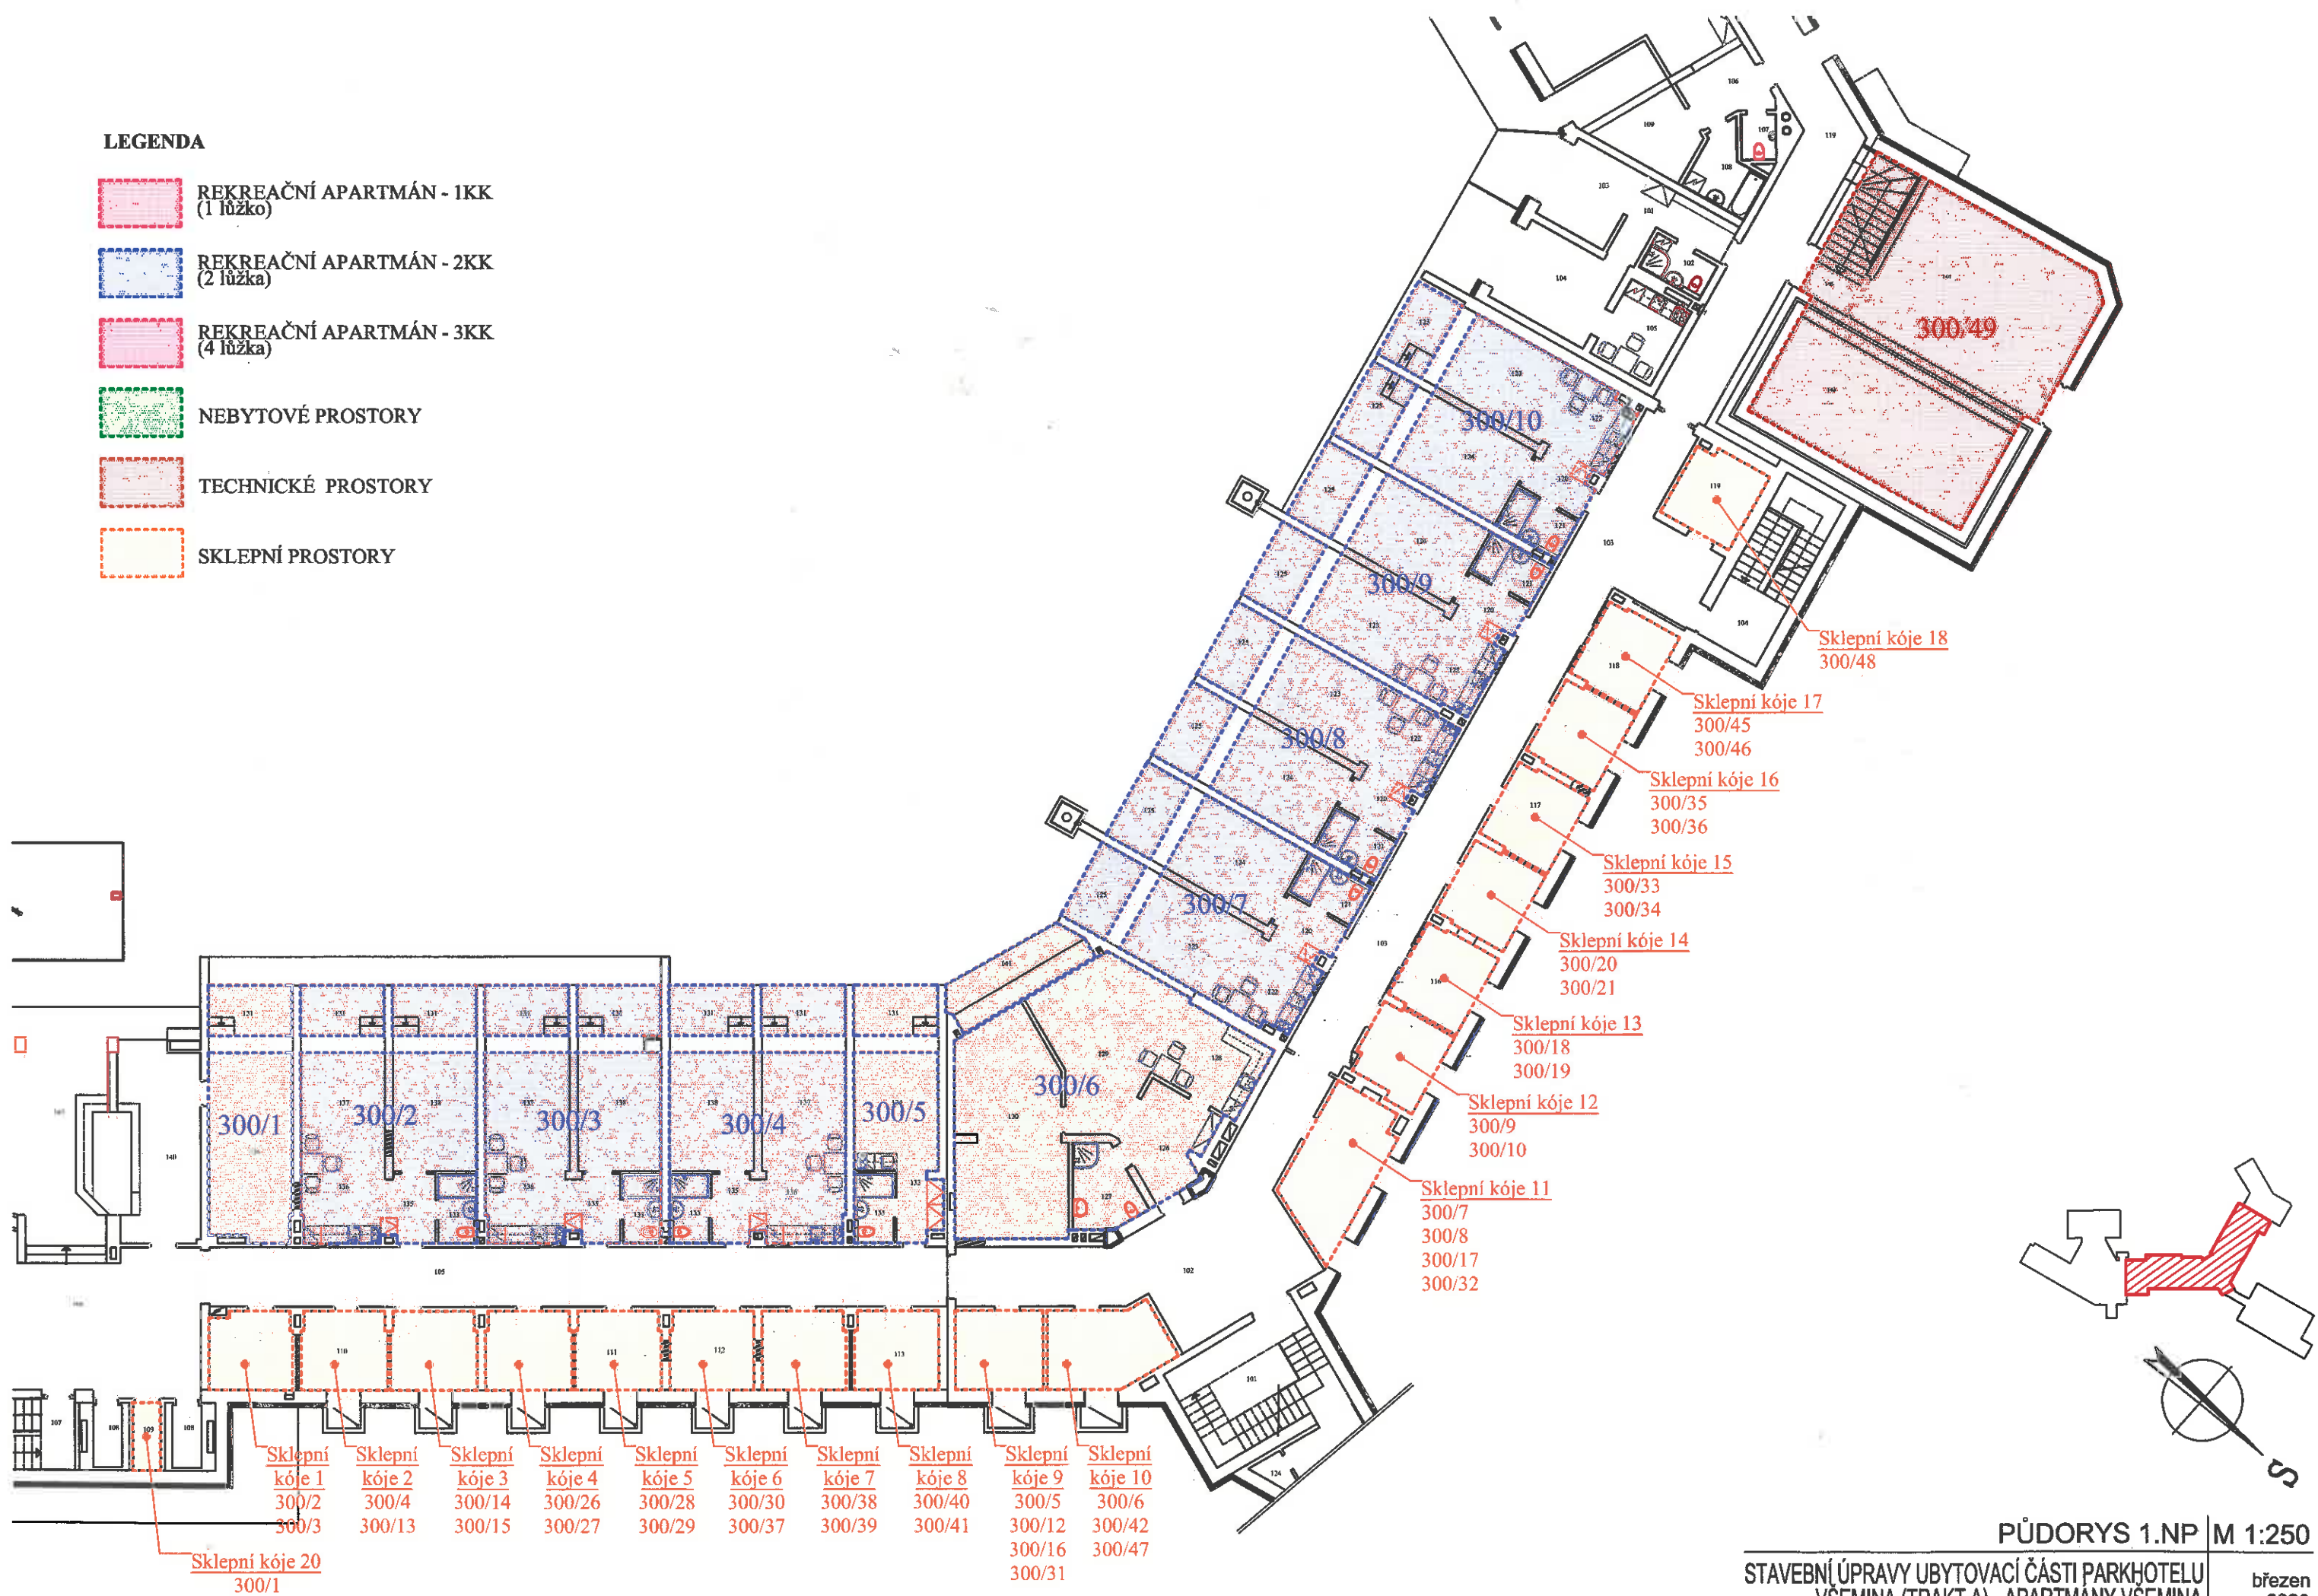

LEGENDA

- REKREAČNÍ APARTMÁN - 1KK
(1 lůžko)
- REKREAČNÍ APARTMÁN - 2KK
(2 lůžka)
- REKREAČNÍ APARTMÁN - 3KK
(4 lůžka)
- NEBYTOVÉ PROSTORY
- TECHNICKÉ PROSTORY
- SKLEPNÍ PROSTORY

Sklepní kóje 1	Sklepní kóje 2	Sklepní kóje 3	Sklepní kóje 4	Sklepní kóje 5	Sklepní kóje 6	Sklepní kóje 7	Sklepní kóje 8	Sklepní kóje 9	Sklepní kóje 10
300/2	300/4	300/14	300/26	300/28	300/30	300/38	300/40	300/5	300/6
300/3	300/13	300/15	300/27	300/29	300/37	300/39	300/41	300/12	300/42
								300/16	300/47
								300/31	